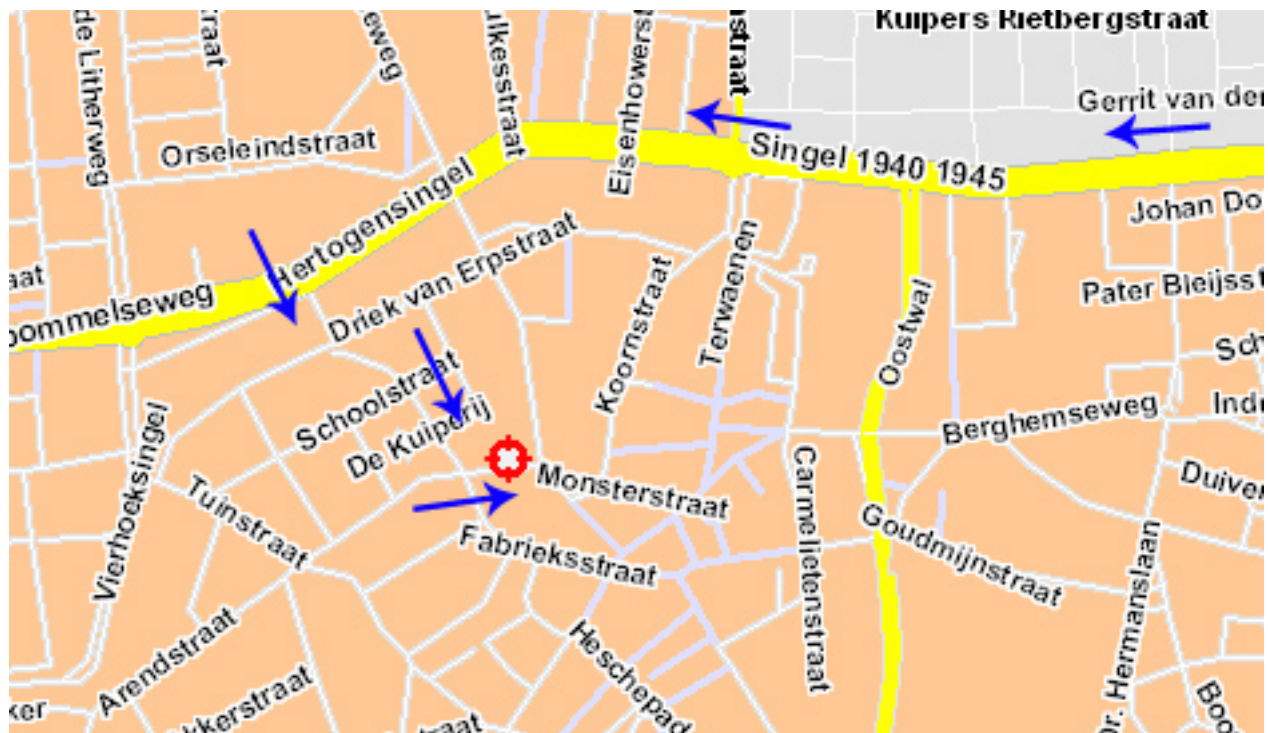

## Routebeschrijving

Komend vanuit alle richtingen over de snelweg A50 en A59:

- Volg afslag Oss-Oost
- Op knooppunt Paalgraven volgt u Oss
- Deze weg rijdt u door, u passeert een spoorwegovergang.
- Neem vanaf daar het tweede verkeerslicht links (Singel 40-45).
- Ga rechtdoor tot u op een rotonde komt, deze steekt u recht over.
- Ga bij de volgende verkeerslichten links.
- De Torenstraat is de tweede straat rechts. Deze straat is eenrichtingsverkeer en u mag er niet in vanaf de kant waar u nu staat. Wij adviseren u vlak voor de Torenstraat aan de rechterkant te parkeren, of net na de Torenstraat aan de rechterkant.

Mocht u graag in de goede richting de straat benaderen hier de route:

- U steekt de rotonde recht over.
- Verkeerslichten rechtdoor.
- Eerste straat links
- Doorrijden tot u niet verder kunt, op T-kruising links (weg knikt naar rechts ondertussen).
- Ga de volgende straat links (Pas op u kunt eerder een parkeerplaats naar links op).
- U bent in de Torenstraat (u mag hier alleen laden en lossen NIET parkeren).